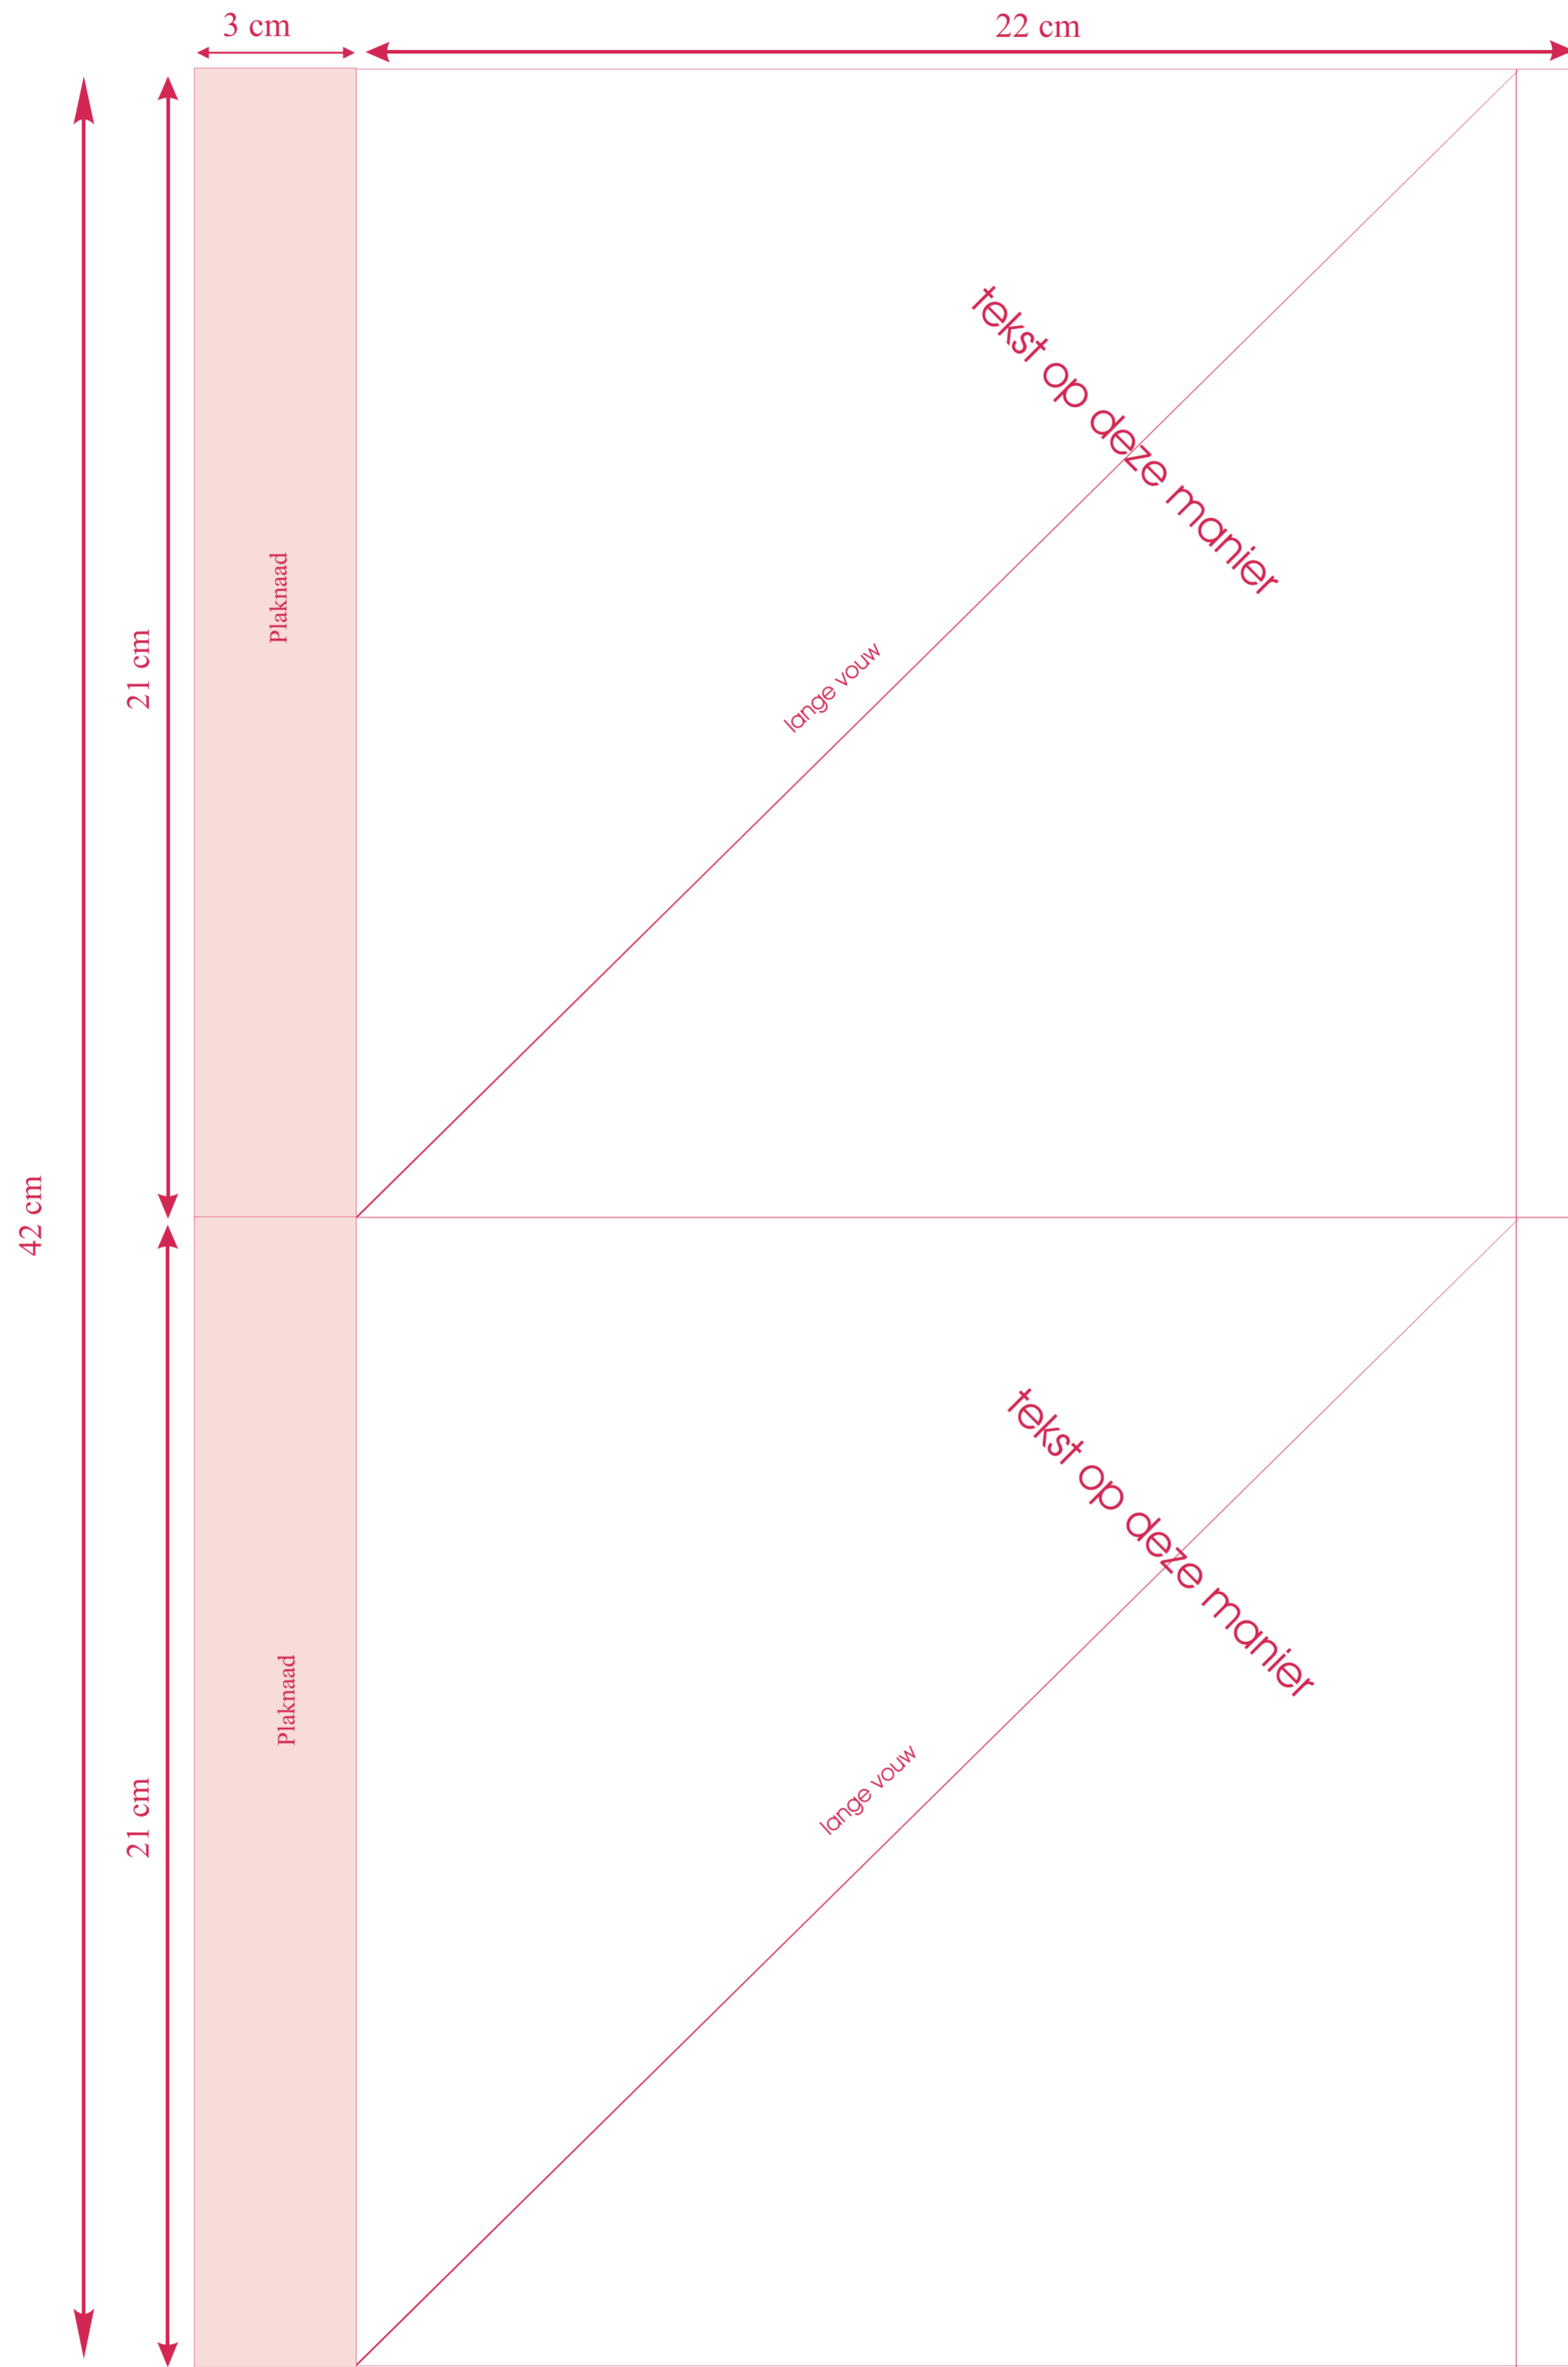

# K21

verticaal verkleiningspercentage 95,83 %