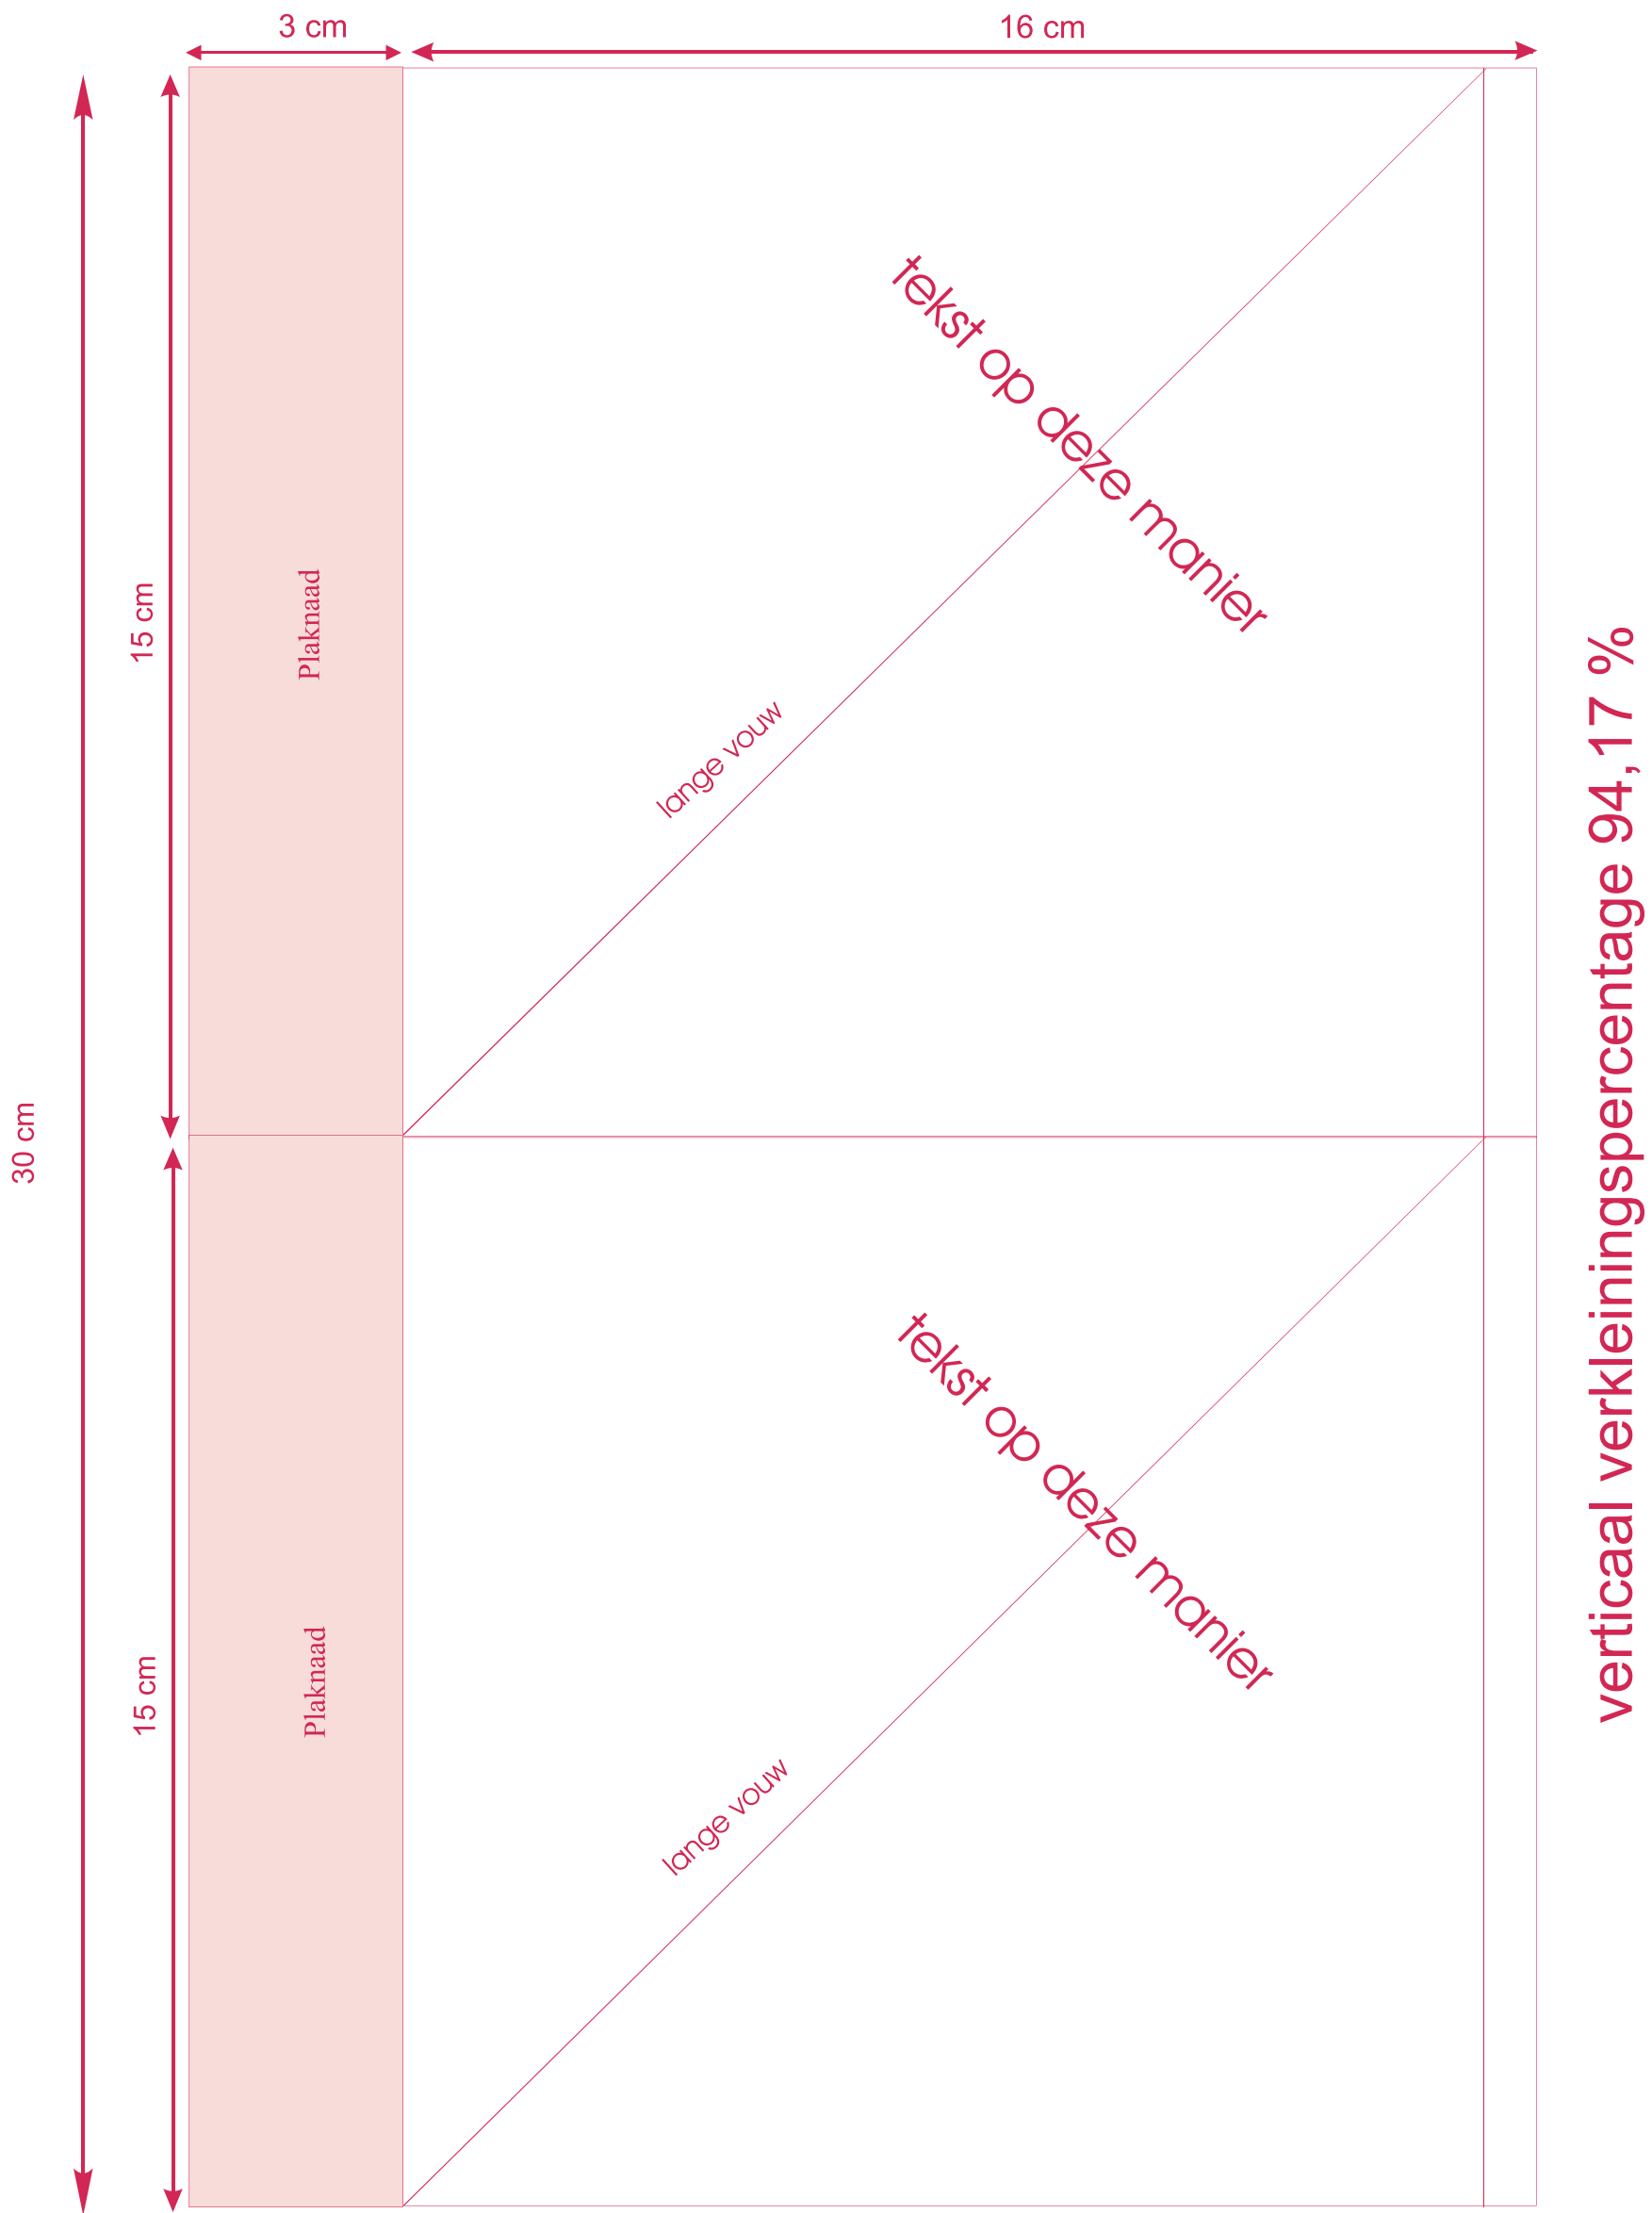

K15

verticaal verkleiningspercentage 94,17 %