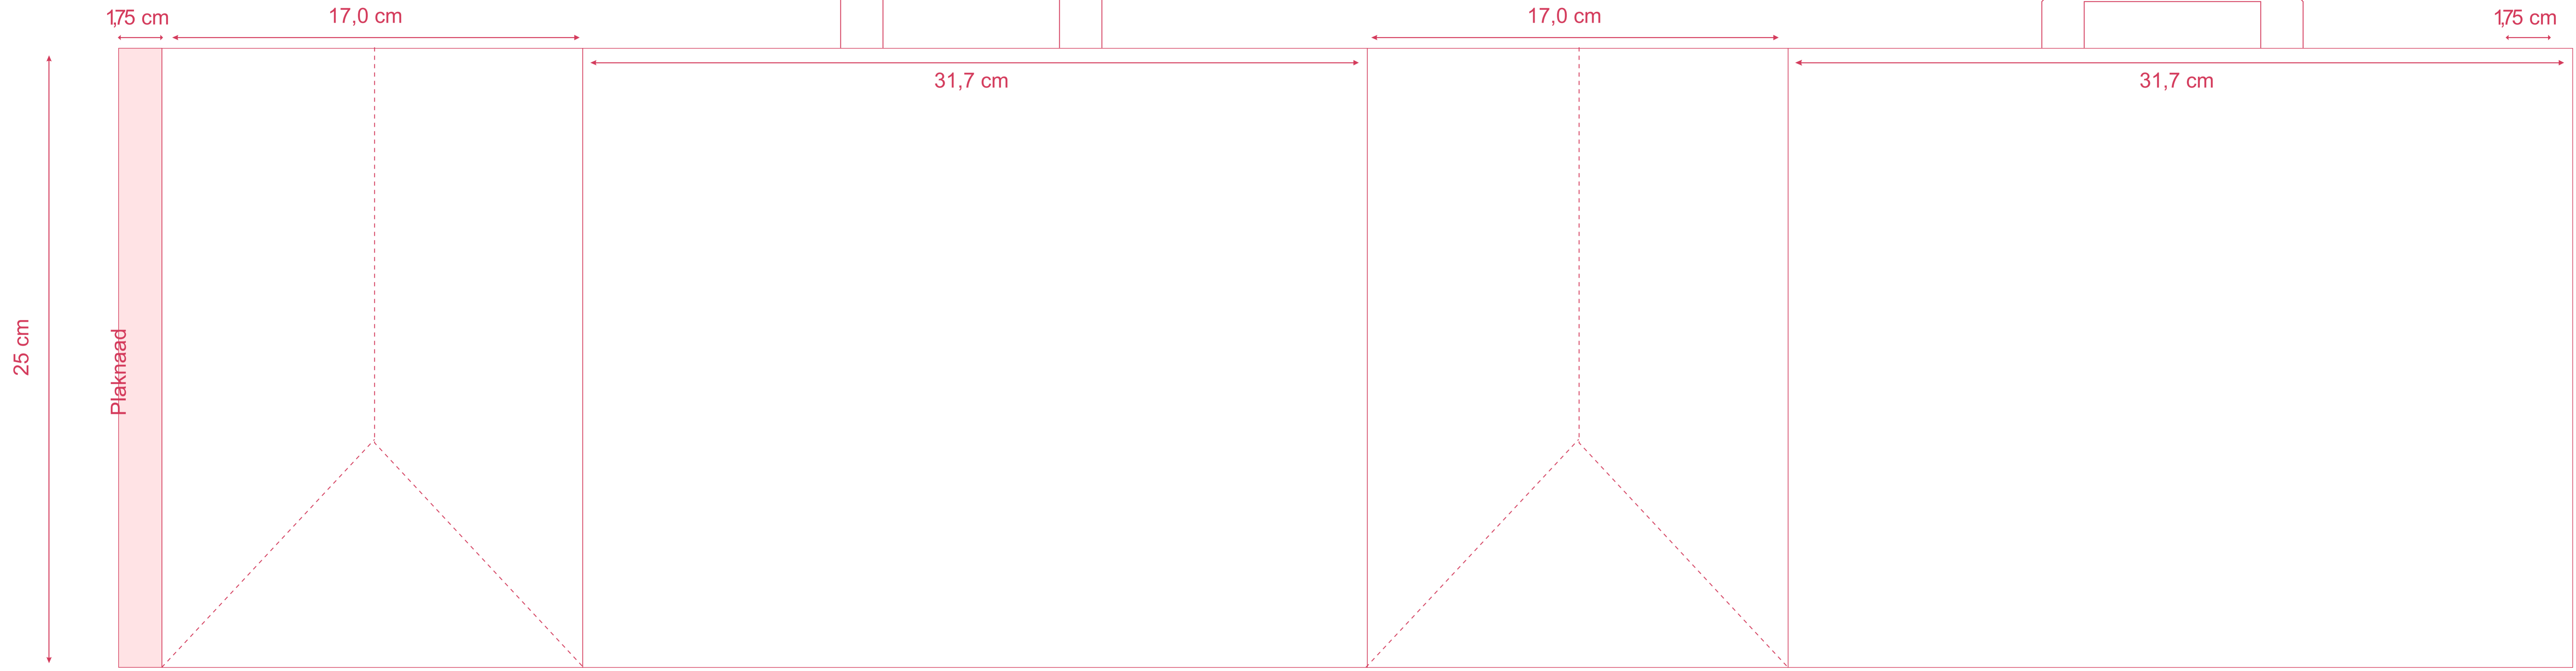

# Tas groot (32x18x25 cm)

verticaal verkleiningspercentage 95,00 %